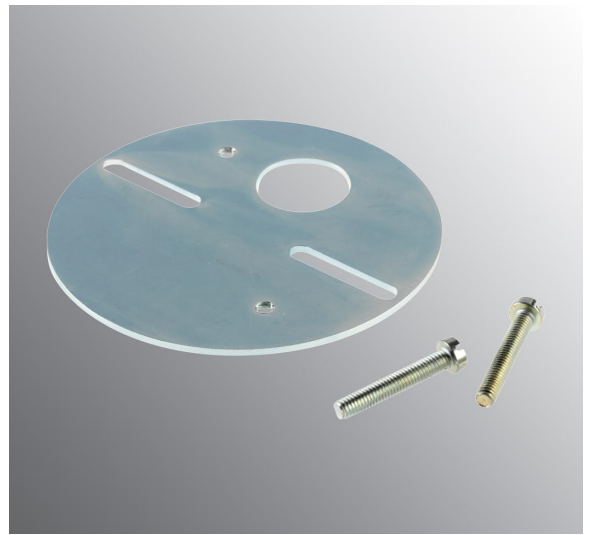

Artikelnr **53060**
E-nr **7500056**
EI-nr **3002639**
S-nr **4212016**
EAN **7312900530604**

Fästplatta för Light On

Specifikation

Sockelmaterial Metall
Lamphållare
Ljuskälla
Spänning
Montering
Sockelfärg
Skyddsklass
D-klassad Nej
Kapslingsklass
Energiklass
T_a
Höjd 3 mm
Diameter Ø 83 mm
Glas
Glasgंगा
Vikt 0,07 kg
Design

Installation

Skruva fast fästplattan i takdosan och skruva sedan armaturen i plattan.

Teknisk information

Används för att fästa LightOn-armaturer på takdosa. CC70.

Underhåll

Reservdelar

Vi reserverar oss för eventuella fel i texten samt förbehåller oss rätten till förändringar av de tekniska specifikationerna (utan föregående avisering).