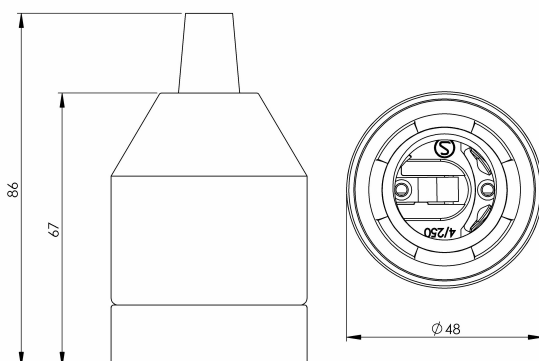

Teknisk information

Lamphållaren är testad och anpassad för användning i armatur med skyddsklass II. Lamphållaren levereras med trådfäste och avlastare för att underlätta tillverkning av pendelarmatur.

Underhåll

Bryt strömmen till armaturen. Torka av med knappt fuktig trasa vid behov.

Reservdelar

-

Vi reserverar oss för eventuella fel i texten samt förbehåller oss rätten till förändringar av de tekniska specifikationerna (utan föregående avisering).