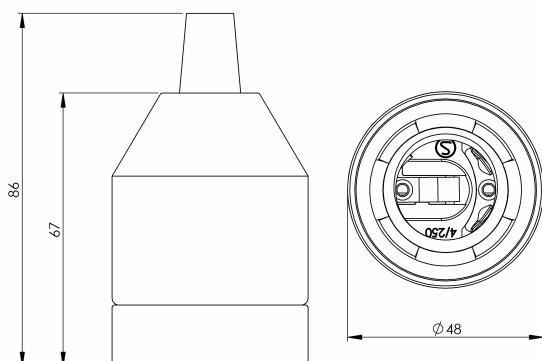

Teknisk information

Lamphållaren är testad och anpassad för användning i armatur med skyddsklass II. Lamphållaren levereras med trådfäste och avlastare för att underlätta tillverkning av pendelarmatur.

Underhåll

Bryt strömmen till armaturen. Torka av med knappt fuktig trasa vid behov.

Reservdelar

-

Vi reserverar oss för eventuella fel i texten samt förbehåller oss rätten till förändringar av de tekniska specifikationerna (utan föregående avisering).