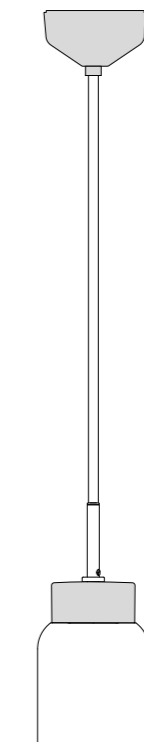

EMMA
Clear glass | Ceiling
E27 | IP20

KLARA
Shiny opal glass | Ceiling
E27 | IP20

KLARA
Clear glass | Ceiling
E27 | IP20

MAGDA
Shiny opal glass | Ceiling
E27 | IP20

MAGDA
Clear glass | Ceiling
E27 | IP20

TOVA
Shiny opal glass | Ceiling
E27 | IP20