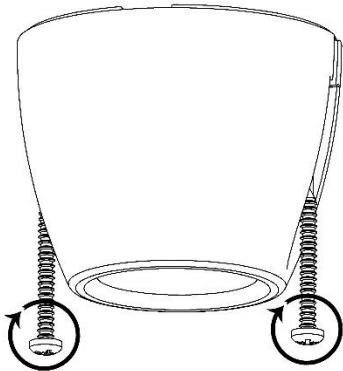

1.

2A.

2B.

Monteringsanvisning
Mounting instruction
Montageanleitung

Ifö TYP 52702

Ifö TYP 52704

Ifö TYP 52826

Viktigt!

**Installationen skall utföras av behörig elektriker.
Stäng av strömmen innan installation påbörjas.**

Important!

**The lamp must be assembled and mounted only by an
authorized electrician.**

Always shut off the power before starting installation work.