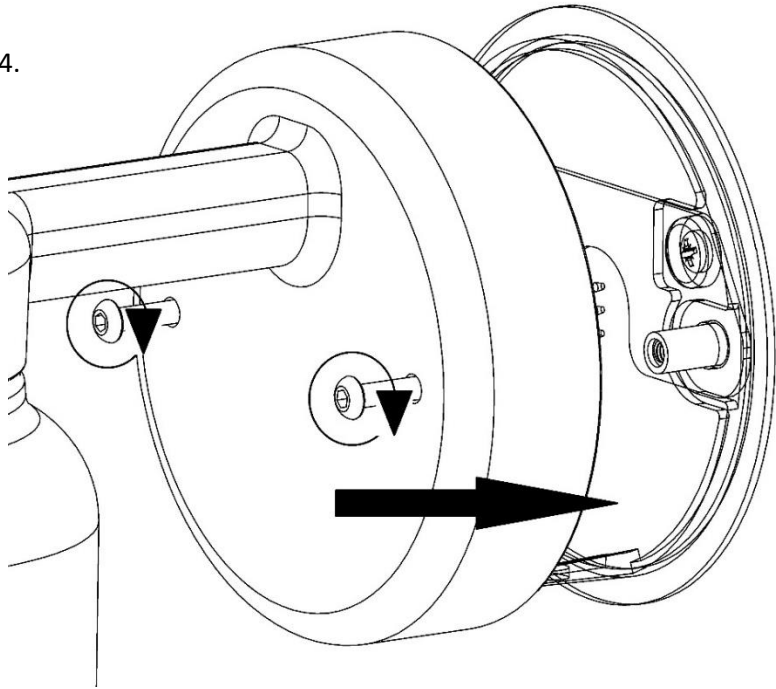

4.

5.

**Monteringsanvisning  
Mounting instruction  
Montageanleitung**

Ifö TYP 51821W/G9

Ifö TYP 51821W/E27

Ifö TYP 51822W/GX53

Ifö TYP 51822W/E27

**Viktigt!**

**Installationen skall utföras av behörig elektriker.  
Stäng av strömmen innan installation påbörjas.**

**Important!**

**The lamp must be assembled and mounted only by an authorized electrician.  
Always shut off the power before starting installation work.**